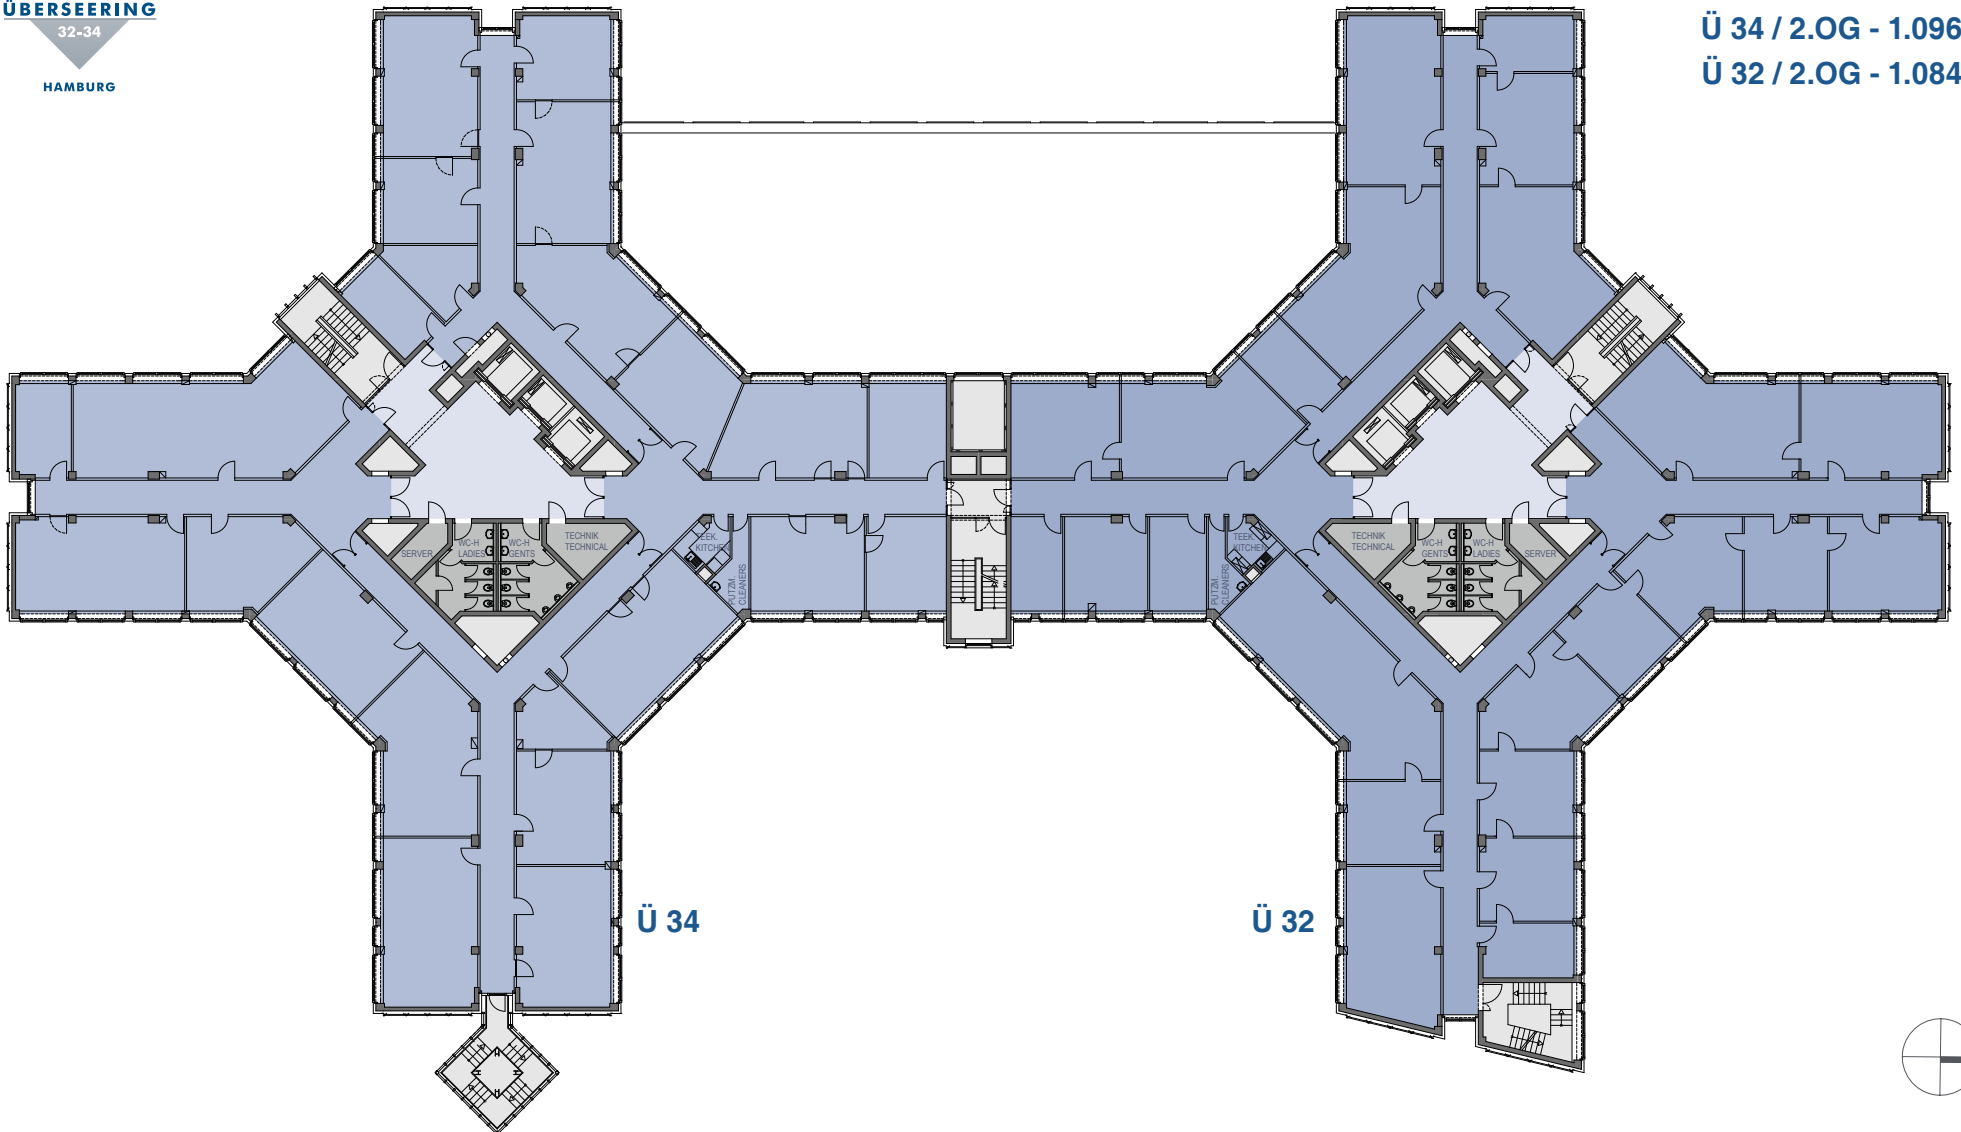

REGELGESCHOSS REGULAR FLOOR

Ü 34 / 2.OG - 1.096 m<sup>2</sup>  
Ü 32 / 2.OG - 1.084 m<sup>2</sup>

Raumaufteilung ist beispielhaft  
und dient lediglich als Gestaltungsvorschlag.  
Floor plan is exemplary and to act as a suggestion.